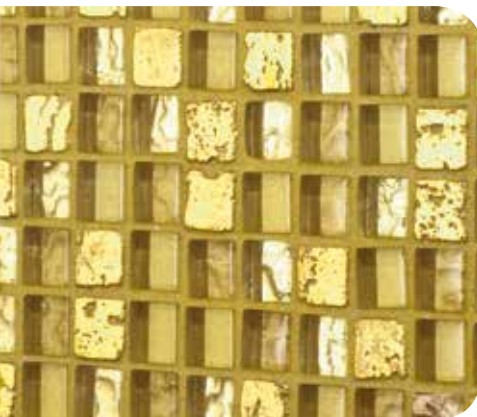

- Elevata resistenza al contatto temporaneo o prolungato con sostanze chimiche
- Elevata resistenza meccanica, ideale per ambienti a traffico intenso
- Uniformità di colore nel tempo, ideale per stuccatura di rivestimenti di particolare pregio estetico
- Effetto traslucido, ideale per la stuccatura del mosaico vetroso
- Superficie finale compatta, non assorbente e con colori uniformi e stabili nel tempo.

**Elevata
resistenza
chimico-
meccanica**

**Colori inalterabili
nel tempo
e resistenti
ai raggi UV**

weber.color Glitter

Glitter metallizzati colorati oro e argento

È più brillante

Per un effetto cromatico brillante e metallizzato che dà maggiore luminosità e risalto al rivestimento ceramico o al mosaico vetroso, aggiungi **weber.color Glitter** a **weber.color Vision**.

scegli il tuo stile...

stile **minimalchic**

Trasparente 01
(colore neutro)

Bianco 02

Ferro 08

Acciaio 09

Ardesia 10

... 16 colori per la stuccatura decorativa di rivestimenti, pavimenti e parquet ceramico

stile **wood**

Acero 03

Betulla 04

Castagno 05

Faggio 06

Ebano 07

... per dare un tocco di classe ad ogni tuo progetto!

stile **pietre preziose**