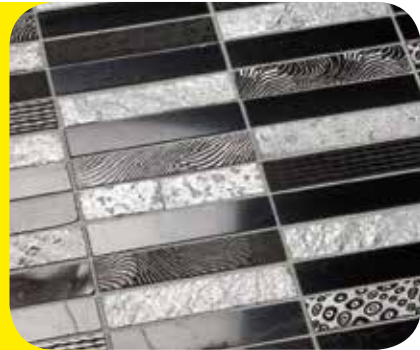

- Elevata resistenza al contatto temporaneo o prolungato con sostanze chimiche
- Elevata resistenza meccanica, ideale per ambienti a traffico intenso
- Uniformità di colore nel tempo, ideale per stuccatura di rivestimenti di particolare pregio estetico
- Effetto traslucido, ideale per la stuccatura del mosaico vetroso
- Superficie finale compatta, non assorbente e con colori uniformi e stabili nel tempo.

**Elevata
resistenza
chimico-
meccanica**

**Colori inalterabili
nel tempo
e resistenti
ai raggi UV**

weber.color Glitter

Glitter metallizzati colorati oro e argento

È più brillante

Per un effetto cromatico brillante e metallizzato che dà maggiore luminosità e risalto al rivestimento ceramico o al mosaico vetroso, aggiungi **weber.color Glitter** a **weber.color Vision**.

scegli il tuo stile...

stile **minimalchic**

Trasparente 01
(colore neutro)

Bianco 02

Ferro 08

Acciaio 09

Ardesia 10

... 16 colori per la stuccatura decorativa di rivestimenti, pavimenti e parquet ceramico

stile **wood**

Acero 03

Betulla 04

Castagno 05

Faggio 06

Ebano 07

... per dare un tocco di classe ad ogni tuo progetto!

stile **pietre preziose**