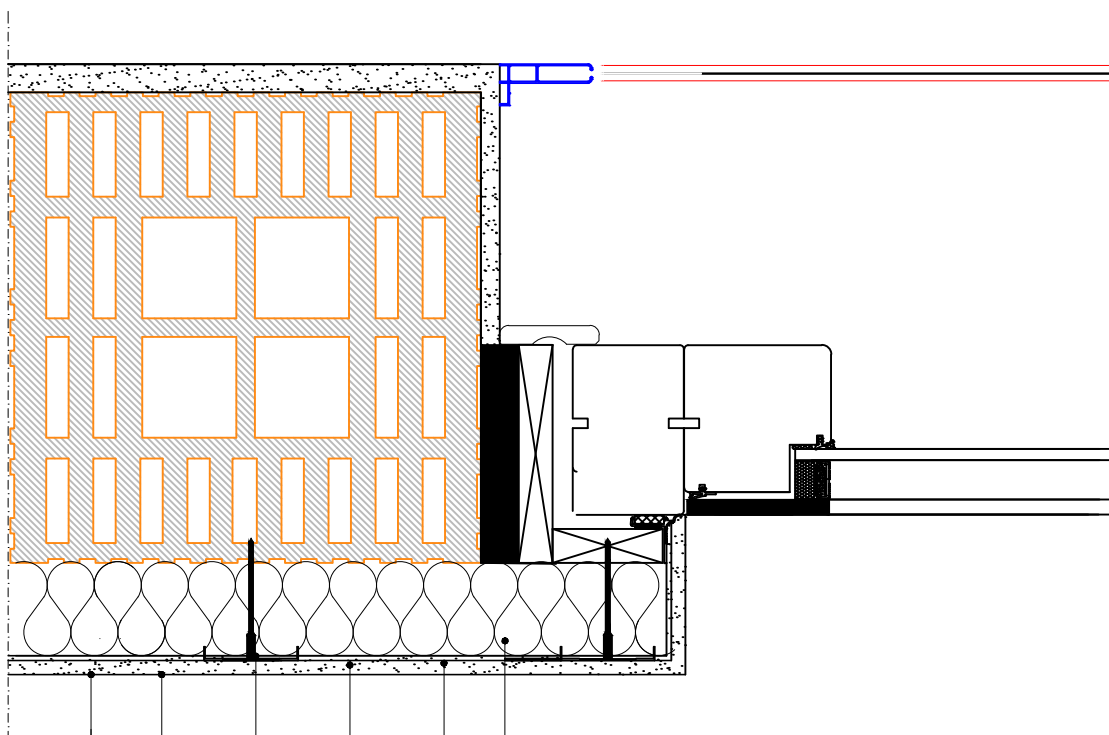

WEBER.THERM ROBUSTO UNIVERSAL - ESEMPIO DI RACCORDO CON SERRAMENTO

PANNELLO ISOLANTE

INTONACO **weber.therm into / into HP / intocal**

RETE METALLICA ZINCATA **weber.therm RE1000**

weber.therm R-S + TASSELLO weber.therm TA8

RASANTE **weber.therm into finitura / intocal finitura**
CON INTERPOSTA RETE DI ARMATURA IN FIBRA DI VETRO ALCALI
RESISTENTI DELLA GAMMA **weber.therm RE**

PITTURE E RIVESTIMENTI COLORATI della gamma **weber.cote**, PREVIA
APPLICAZIONE DEL RISPETTIVO PRIMER della gamma **weber.prim**